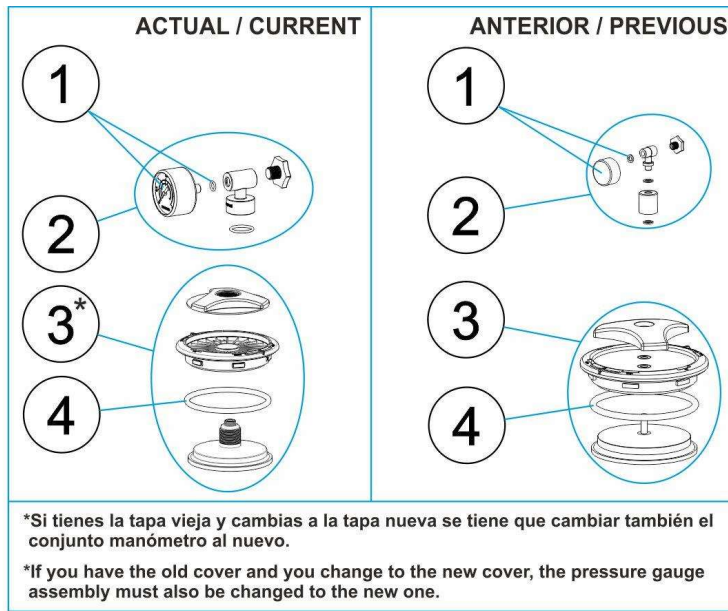

FLUIDRA

Code: 08142 | Description: NORMA FILTERS D. 650-800

Revision no.: | : 03/02/2020

 Breakdown of parts (kits or units)

POS.	CODE	DESCRIPTION
1	4404010103	i PRESSURE GAUGE 1/8" 3 KG./C "
2	4404020041	i PRESSURE GAUGE UNIT 1/8' FOR MODELO ACTUAL / CURRENT MODEL
2	4404190101	i PRESSURE GAUGE UNIT 1/8' FOR MODELO ANTERIOR / PREVIOUS MODEL
3	4404020040	i QUICK CLOSING LID UNIT FOR MODELO ACTUAL / CURRENT MODEL
3	4404020102	i QUICK CLOSING LID UNIT FOR MODELO ANTERIOR / PREVIOUS MODEL
4	4404020111	i LID GASKET
5	4404020108	i LID RING UNIT
6	4404020116	i O' RING 255X4
7	4404301916	i O' RING D. 110,5X5,6
8	4404100000	i VISOR ASSEMBLY
9	4404260218	i D. 90 - 3" OUTLET ASSEMBL "
10	4404161535	i STRAINER 0,5 MM 22UT
11	4404260421	i SET OUTLET D.75 VOLCANO
12	4404180114	i SAND PURGE 2'
13	4404260501	i BUSH FOR DISCHARGE
14	4404020014	i SAND UNLOAD
15	4404040113	i DRAIN PLUG AND GASKET
16	4404160849	i LID FIXING RING
17	4404160847	i FILTER LID D. 220 BLACK
18	4404260106	i VALVE TOP RING FIXING GASKET
19	4404160809	i 20-SCREW NECK RING
20	4404100005	i DIFFUSER ASSEMBLY D. 650-90/75
21	4404301901	i O RING D.56,3X5.3 EPDM65

POS.	CODE	DESCRIPTION
22	4404302801	i DRAIN SET
23	08142R0152	i FILTER BASE D. 650

0.1313 segons