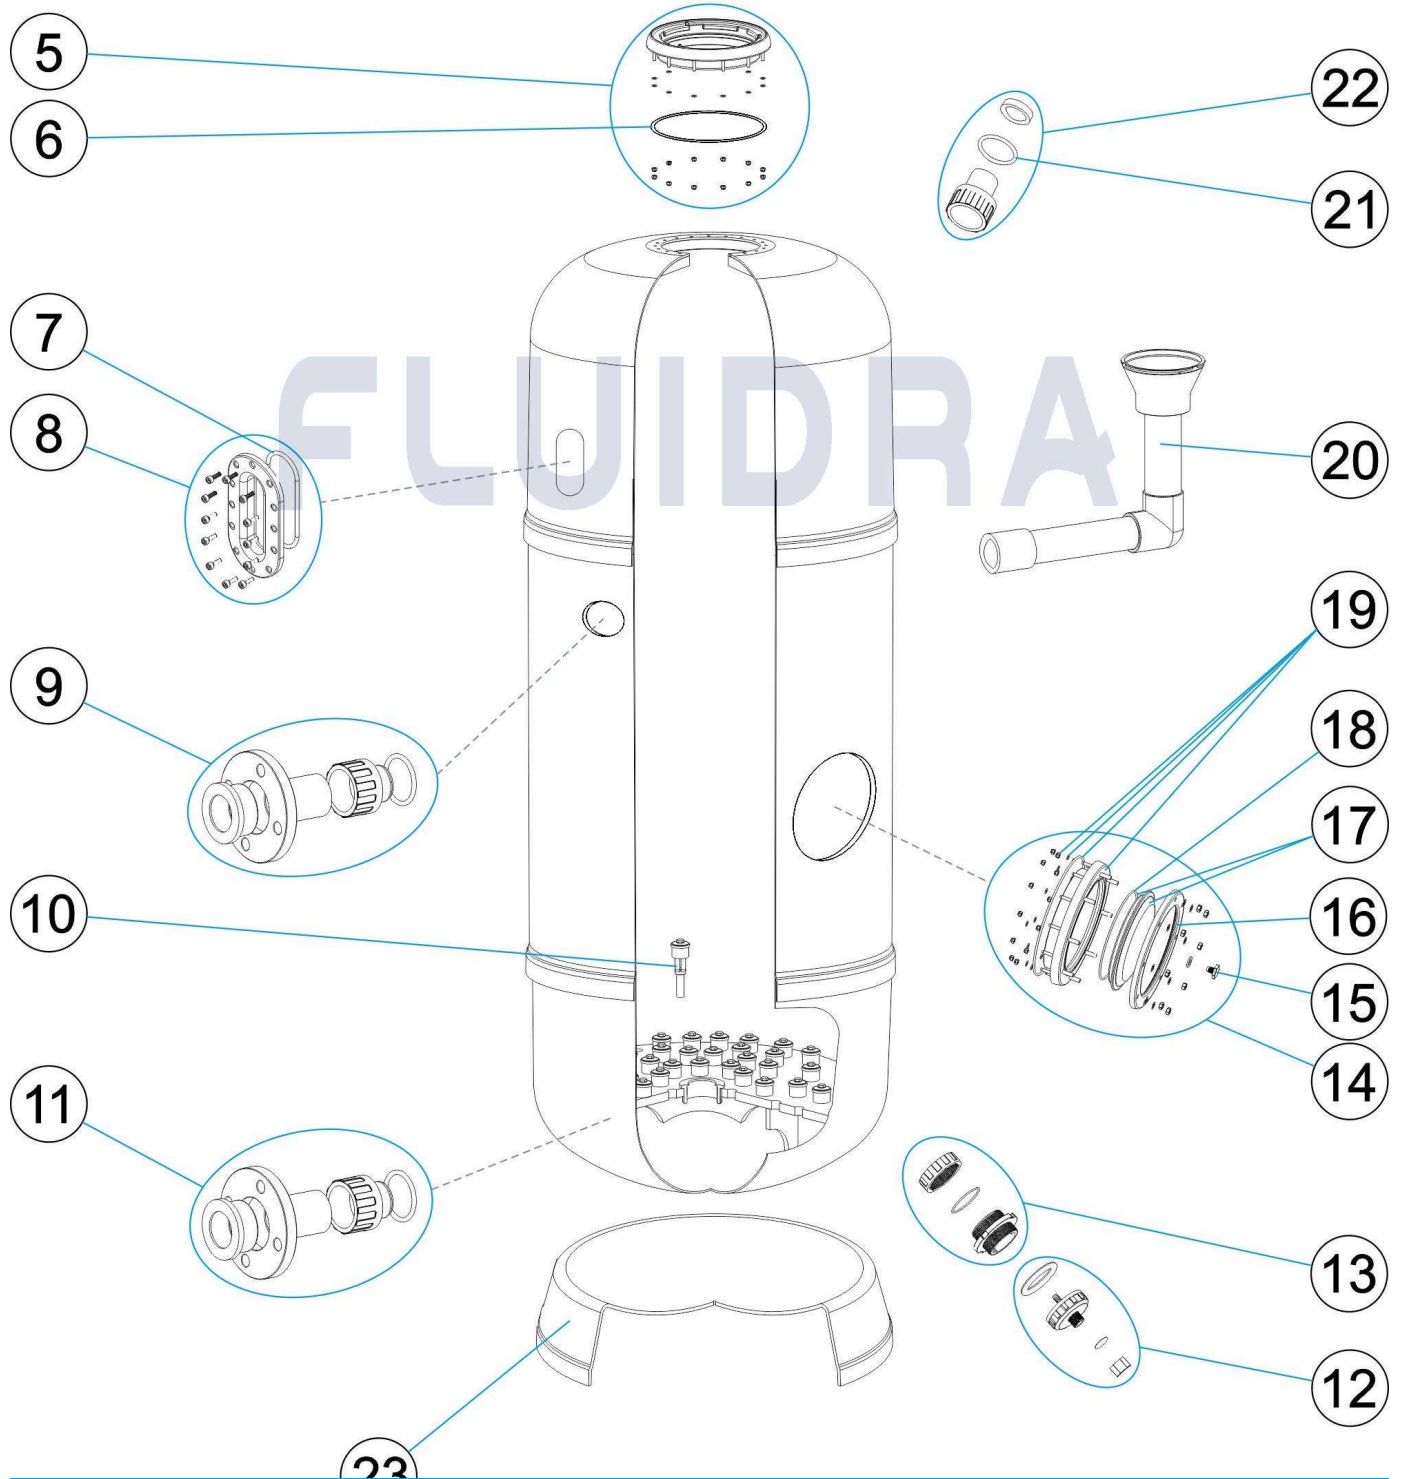

FLUIDRA

Code: 08142 | Description: NORMA FILTERS D. 650-800

Revision no.: | : 03/02/2020

 Breakdown of parts (kits or units)

POS.	CODE	DESCRIPTION
1	4404010103	i PRESSURE GAUGE 1/8" 3 KG./C "
2	4404020041	i PRESSURE GAUGE UNIT 1/8' FOR MODELO ACTUAL / CURRENT MODEL
2	4404190101	i PRESSURE GAUGE UNIT 1/8' FOR MODELO ANTERIOR / PREVIOUS MODEL
3	4404020040	i QUICK CLOSING LID UNIT FOR MODELO ACTUAL / CURRENT MODEL
3	4404020102	i QUICK CLOSING LID UNIT FOR MODELO ANTERIOR / PREVIOUS MODEL
4	4404020111	i LID GASKET
5	4404020108	i LID RING UNIT
6	4404020116	i O' RING 255X4
7	4404301916	i O' RING D. 110,5X5,6
8	4404100000	i VISOR ASSEMBLY
9	4404260218	i D. 90 - 3" OUTLET ASSEMBL "
10	4404161535	i STRAINER 0,5 MM 22UT
11	4404260421	i SET OUTLET D.75 VOLCANO
12	4404180114	i SAND PURGE 2'
13	4404260501	i BUSH FOR DISCHARGE
14	4404020014	i SAND UNLOAD
15	4404040113	i DRAIN PLUG AND GASKET
16	4404160849	i LID FIXING RING
17	4404160847	i FILTER LID D. 220 BLACK
18	4404260106	i VALVE TOP RING FIXING GASKET
19	4404160809	i 20-SCREW NECK RING
20	4404100005	i DIFFUSER ASSEMBLY D. 650-90/75
21	4404301901	i O RING D.56,3X5.3 EPDM65

POS.	CODE	DESCRIPTION
22	4404302801	i DRAIN SET
23	08142R0152	i FILTER BASE D. 650

0.1313 segons