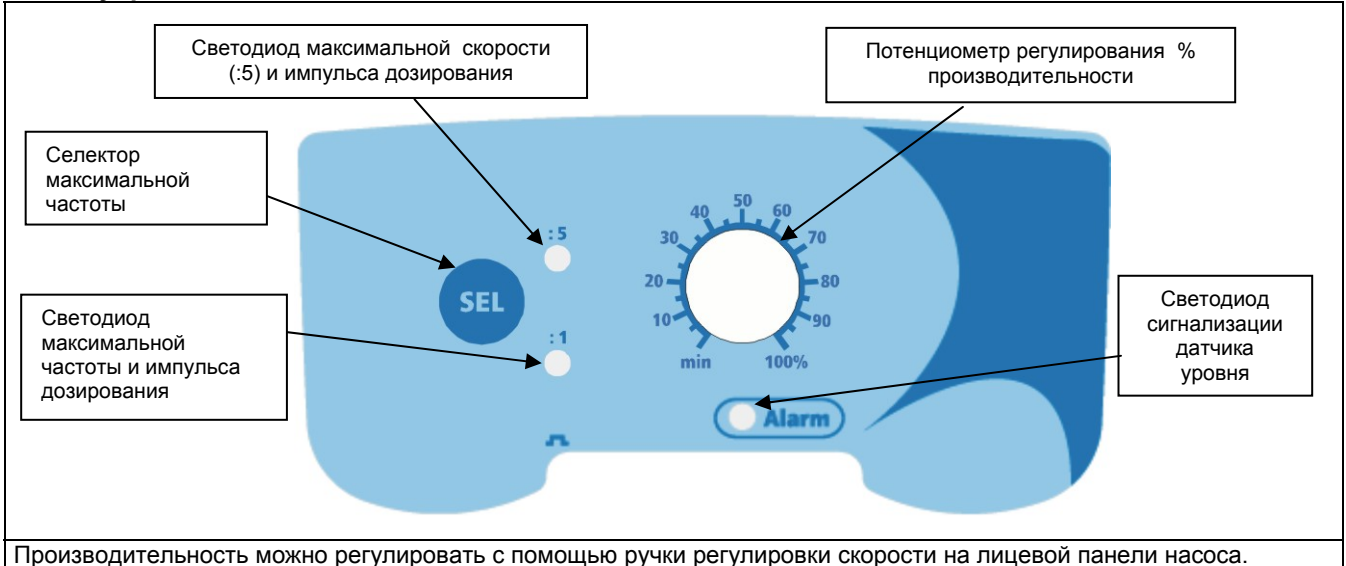

**AKL**

**Панель управления**

**Сигнализация**

Индикация	Причина	Прерывание деятельности
Горит светодиод сигнализации	Сигнализация датчика уровня (в резервуаре израсходована жидкость)	Восстановите уровень жидкости.

**AKL**

**Панель управления**